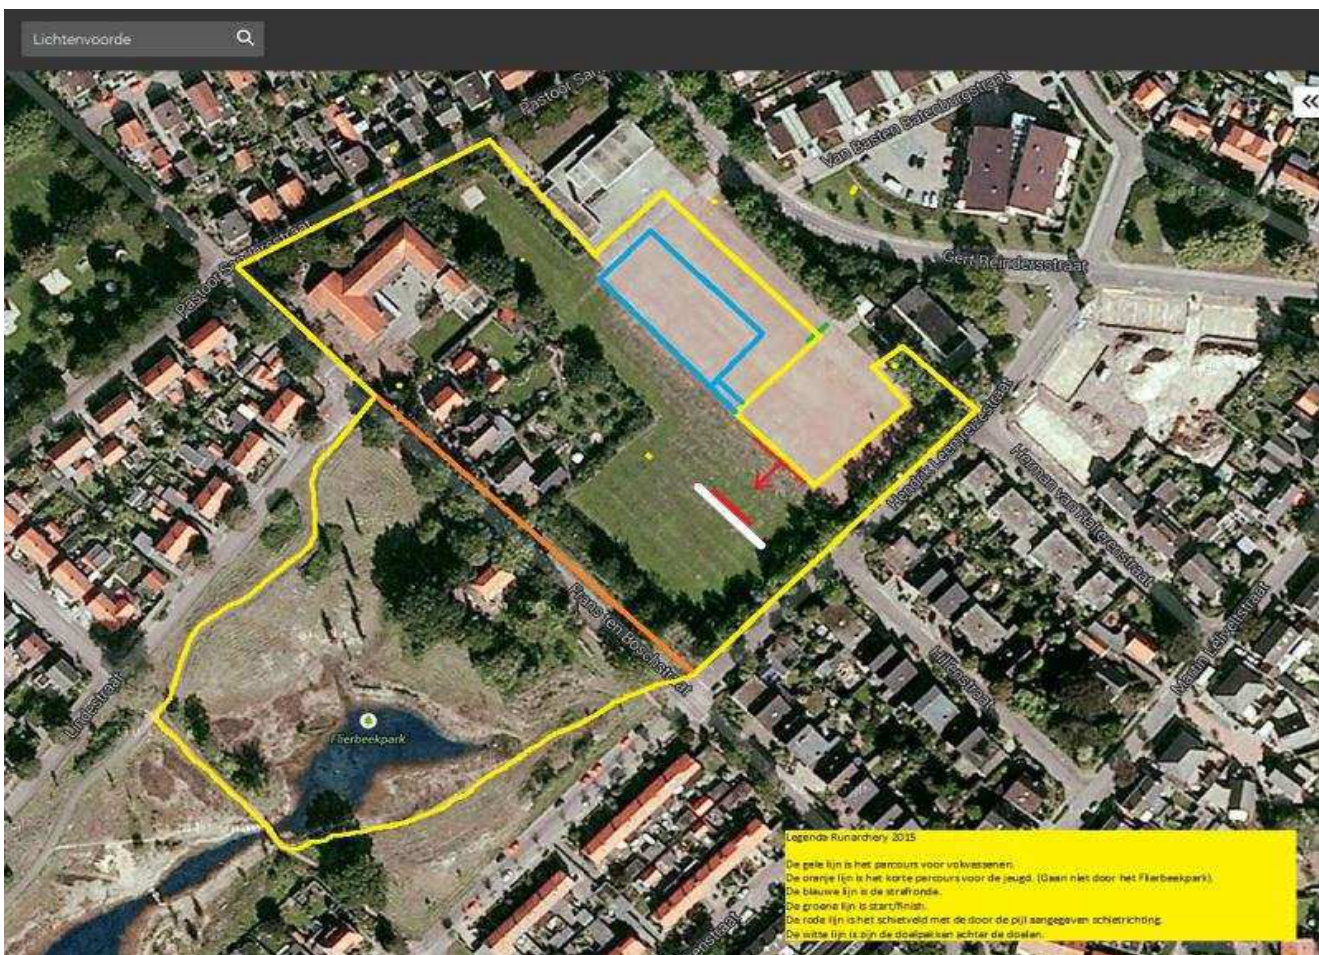

Albert Heijn Kruij  
Varkensmarkt 12  
7131 DH Lichtenvoorde  
Tel.: 0544371650

Legenda Run-archery 2015

- De gele lijn is het parcours voor volwassenen.
- De oranje lijn is het korte parcours voor de jeugd. (Ga niet door het Fierbeekpark).
- De blauwe lijn is de strandzone.
- De groene lijn is start/finish.
- De rode lijn is het schietveld met de door de pijl aangegeven schietrichting.
- De witte lijn is bij de doelposities achter de doelen.